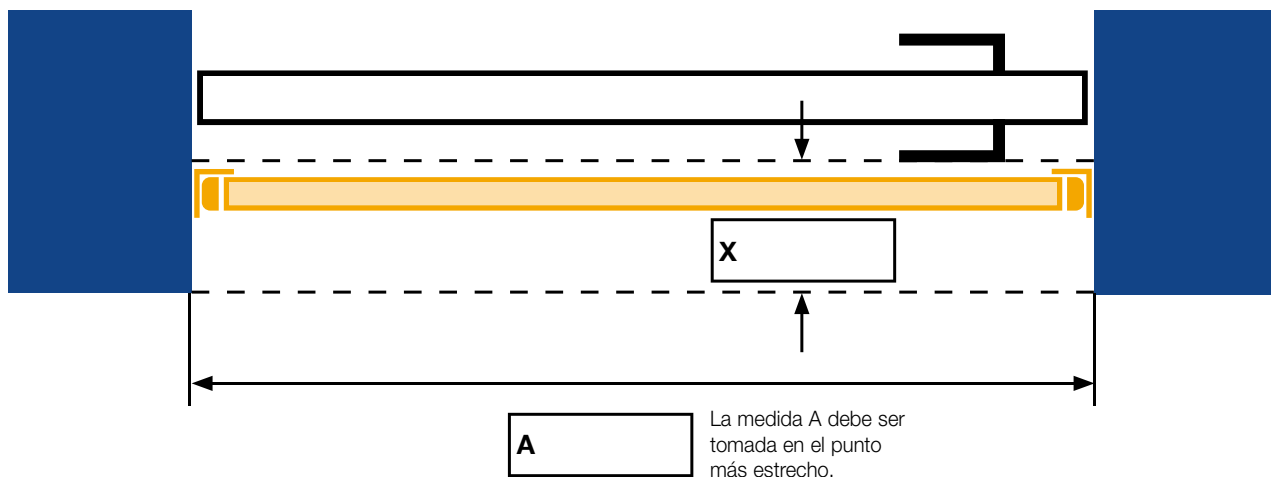

Hoja de medición

Cliente:

\_\_\_\_\_

\_\_\_\_\_

\_\_\_\_\_

\_\_\_\_\_

Oferta VG - \_\_\_\_\_

Pedido VA - \_\_\_\_\_

**Instalación en el intradós:**

**Instalación delante del intradós:**

**Altura**

- 1340 mm
- 1210 mm
- 1080 mm
- 950 mm
- 810 mm
- 680 mm
- 550 mm
- 410 mm

**Disposición de la manilla de cierre:**

- derecha en el exterior
- izquierda en el exterior