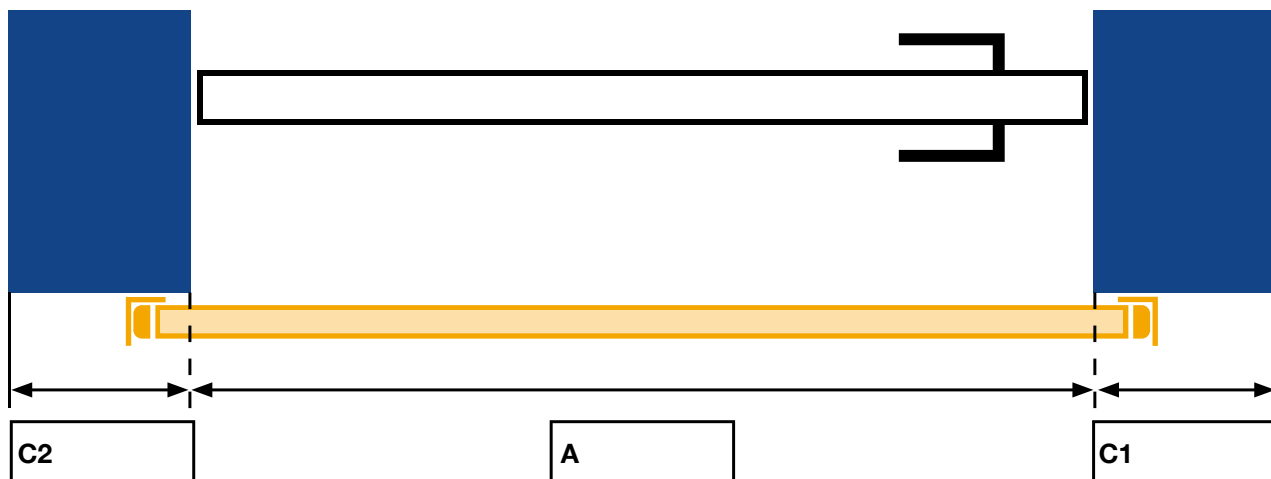

Hoja de medición

Cliente:

\_\_\_\_\_

\_\_\_\_\_

\_\_\_\_\_

\_\_\_\_\_

Oferta VG - \_\_\_\_\_

Pedido VA - \_\_\_\_\_

**Instalación en el intradós:**

**Instalación delante del intradós:**

**Altura**

- 1340 mm
- 1210 mm
- 1080 mm
- 950 mm
- 810 mm
- 680 mm
- 550 mm
- 410 mm

**Disposición de la manilla de cierre:**

- derecha en el exterior
- izquierda en el exterior